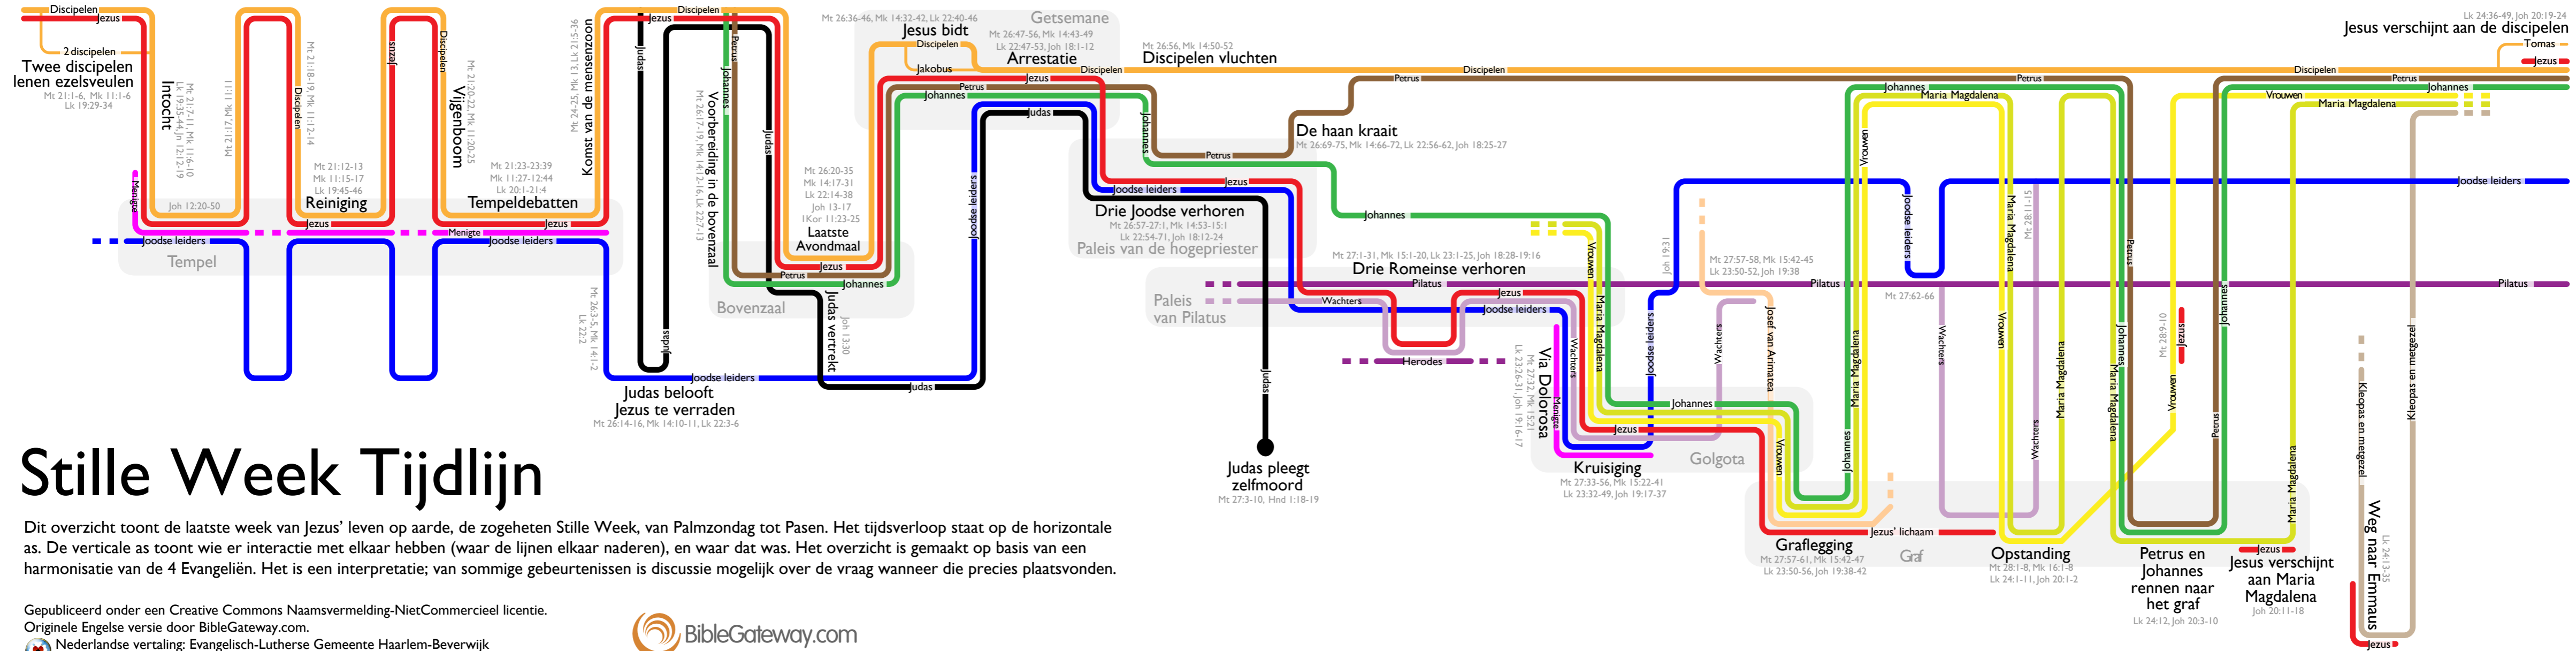

Zon      Maa      Din      Woe Don      Vrij      Zat Zon

# Stille Week Tijdlijn

Dit overzicht toont de laatste week van Jezus' leven op aarde, de zogeheten Stille Week, van Palmzondag tot Pasen. Het tijdsverloop staat op de horizontale as. De verticale as toont wie er interactie met elkaar hebben (waar de lijnen elkaar naderen), en waar dat was. Het overzicht is gemaakt op basis van een harmonisatie van de 4 Evangeliën. Het is een interpretatie; van sommige gebeurtenissen is discussie mogelijk over de vraag wanneer die precies plaatsvonden.